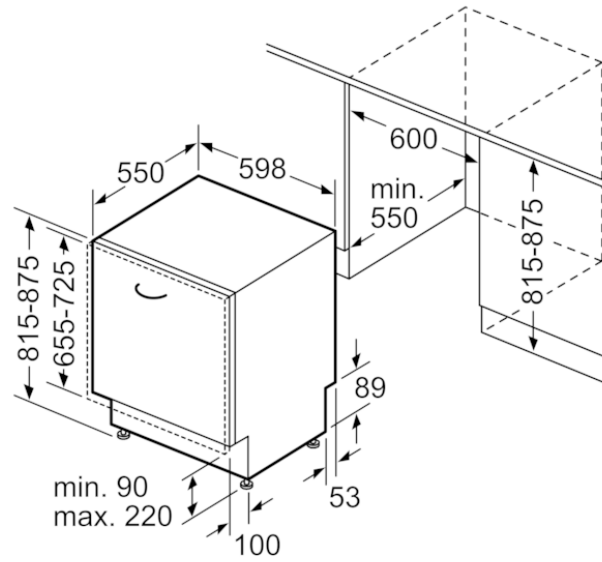

Färgalternativ

Tekniska data

Egenskaper

Diskeffekt : A
Vattenförbrukning (l) : 9,5
Elförbrukning, referensprogram, 220 dagar (kWh) : 198
Vattenförbrukning per år, referensprogram, 220 dagar (l) : 2090
Konstruktion : Inbyggd
Demonterbar toppskiva : Saknas
Dekorpanel för dörren : Går ej att montera
Höjd med toppskiva (mm) : 0
Höjd (mm) : 815
Justerbara fötter : Yes - all from front
Max höjdjustering (mm) : 60
Justerbar sockelplåt : Höjd och djup
Nettovikt (kg) : 34,744
Bruttovikt (kg) : 37,0
Anslutningseffekt (W) : 2400
Säkring (A) : 10
Spänning (V) : 220-240
Frekvens (Hz) : 50; 60
Anslutningskabelns längd (cm) : 175
Elkontakt : jordad stickkontakt
Längd, tilloppsslang (cm) : 165
Längd, avloppsslang (cm) : 190
Dolt värmelement : Ja
Beskrivning av vattensäkerhetssystem : 3-faldigt vattenskydd 24h
Barnsäkring : Saknas
Avhårdare : Ja
Överkorgstyp : low
Höj- och sänkbar överkorg : Enkel
Överkorg, förvaringsplats : 2
Underkorgstyp : low
Toppkorg : Saknas
Silverkorg : Standard
Extra tillbehör : SZ72010, SZ73000, SZ73001, SZ73006, SZ73010, SZ73051EU, SZ73056, SZ73640, SZ73300
Medföljande tillbehör 2 : Ångskydd
Standardkuvert : 12
Färg, panel : svart
Mått (mm) : 815 x 598 x 550
Emballagemått (H x B x D) (mm) : 880 x 670 x 660

iQ300, Helintegrerad diskmaskin, 60 cm
SN63HX32TE

Mått i mm